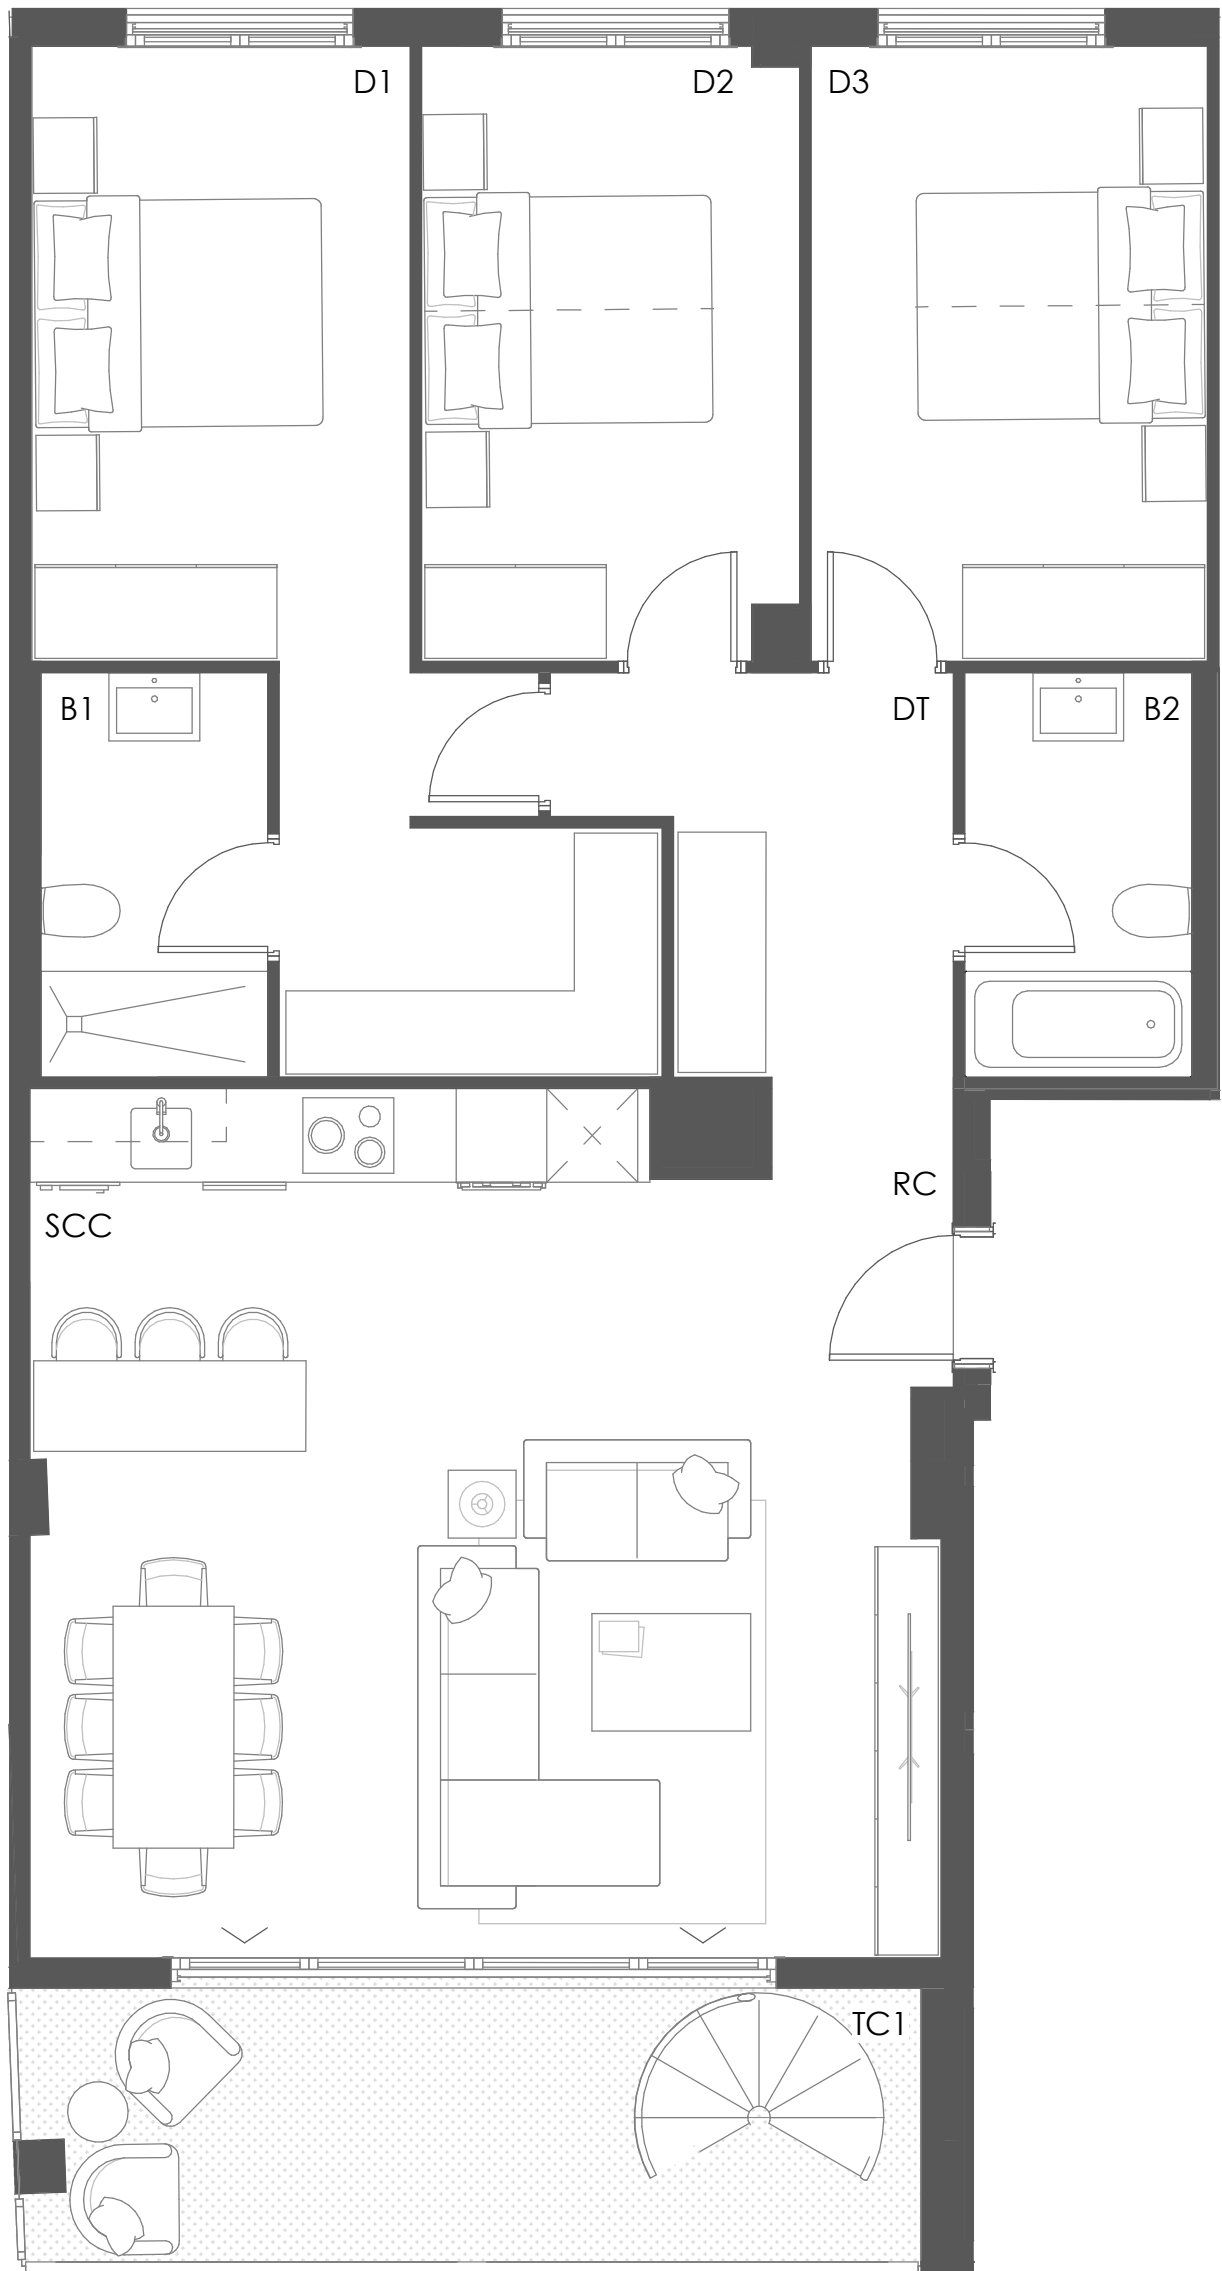

SUPERFICIE ÚTIL CERRADA

RECIBIDOR	3,90 m ²
SALÓN COMEDOR	33,30 m ²
COCINA	
DISTRIBUIDOR	2,50 m ²
BAÑO 1	4,00 m ²
BAÑO 2	4,00 m ²
DORMITORIO 1	16,15 m ²
DORMITORIO 2	10,00 m ²
DORMITORIO 3	10,65 m ²

TOTAL S.CERRADA (A) 84,50 m²

SUPERFICIE ÚTIL TERRAZAS

TERRAZA CUBIERTA	11,00 m ²
SOLARIUM	82,00 m ²
TOTAL S.ABIERTA (B) 93,00 m²	

SUPERFICIE ÚTIL TOTAL

TOTAL (A+B) 177,50 m²
TOTAL VENTA VPA 90,00 m²

SUPERFICIE ÚTIL CERRADA

RECIBIDOR	3,90 m ²
SALÓN COMEDOR	33,30 m ²
COCINA	
DISTRIBUIDOR	2,50 m ²
BAÑO 1	4,00 m ²
BAÑO 2	4,00 m ²
DORMITORIO 1	16,15 m ²
DORMITORIO 2	10,00 m ²
DORMITORIO 3	10,65 m ²

TOTAL S.CERRADA (A) 84,50 m²

SUPERFICIE ÚTIL TERRAZAS

TERRAZA CUBIERTA	11,00 m ²
SOLARIUM	82,00 m ²
TOTAL S.ABIERTA (B)	93,00 m²

SUPERFICIE ÚTIL TOTAL

TOTAL (A+B) 177,50 m²
TOTAL VENTA VPA 90,00 m²